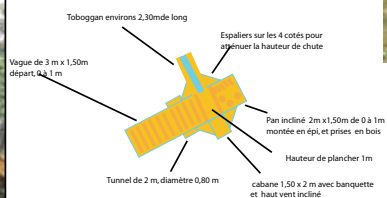

Exemple de structure multifonction complète

Structure pitchoune
avec vague

Age de 1 à 3 ans

6 x 4,5m, hauteur 0,95m

Fabrication française d'aires de jeux
en bois massif
Concepteur et fabricant depuis 30 ans

Au plaisir de coopérer avec vous pour des réalisations originales, esthétique, ludique et pédagogique.

Pergola et table banc
table pour travaux manuels lavable avec ou
sans baquets d'eau

table et bancs, 150X150cm,
hauteur table 50cm, assise 30cm
hauteur table 40cm, assise 20cm